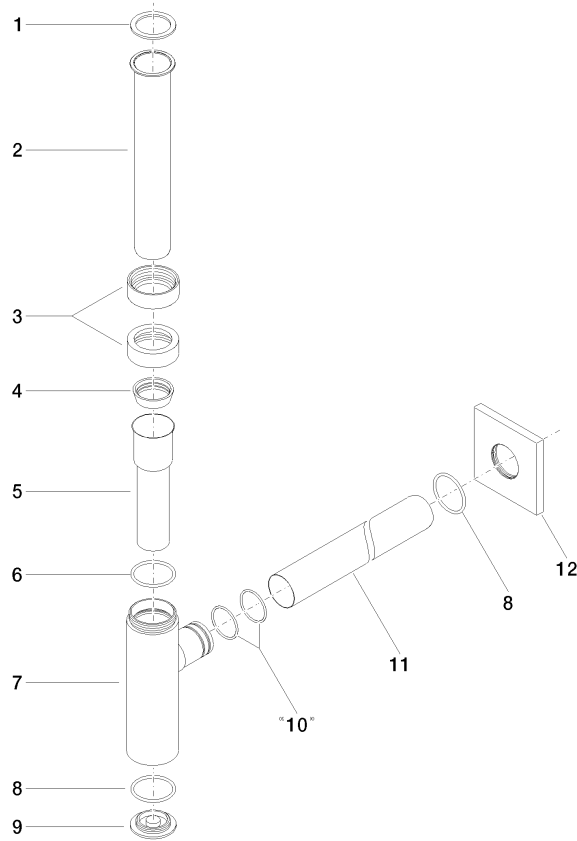

10 060 780

- Rosette 78 x 78 mm

Passt zu: IMO, MEM, CL.1, CYO

	Champagne (22kt Gold)	10 060 780-47
	Chrom	10 060 780-00
	Platin gebürstet	10 060 780-06
	Platin	10 060 780-08
	Dark Chrome	10 060 780-19
	Messing gebürstet (23kt Gold)	10 060 780-28
	Schwarz matt	10 060 780-33
	Champagne gebürstet (22kt Gold)	10 060 780-46
	Chrom gebürstet	10 060 780-93
	Dark Platin gebürstet	10 060 780-99

10 060 780

mm [inches]

10 060 780

Ersatzteile für die  
anderen  
Oberflächenvarianten  
finden Sie hier:  
Chrom

### Ersatzteilstückliste

Nr.	Artikelnummer	Benennung	Verbaumenge	Lieferzeit
1	09 14 20 060 90	Dichtung	1	2
2	09 28 23 007-47	Rohr	1	30
3	09 23 30 022-47	Mutter	2	30
4	09 14 03 015 90	Dichtung	1	2
5	09 28 23 019-47	Rohr	1	-
Ersatzteil nicht mehr bestellbar, bitte bestellen Sie den Nachfolgeartikel				
6	09 14 10 149 90	Dichtung	1	2
7	04 11 01 045 00-47	Gehaeuse	1	30
8	09 14 10 148 90	Dichtung	2	2
9	09 21 02 004-47	Deckel	1	30
10	09 14 10 112 90	Dichtung	2	2
11	09 28 23 018-47	Rohr	1	30
12	09 27 78 021-47	Rosette	1	30